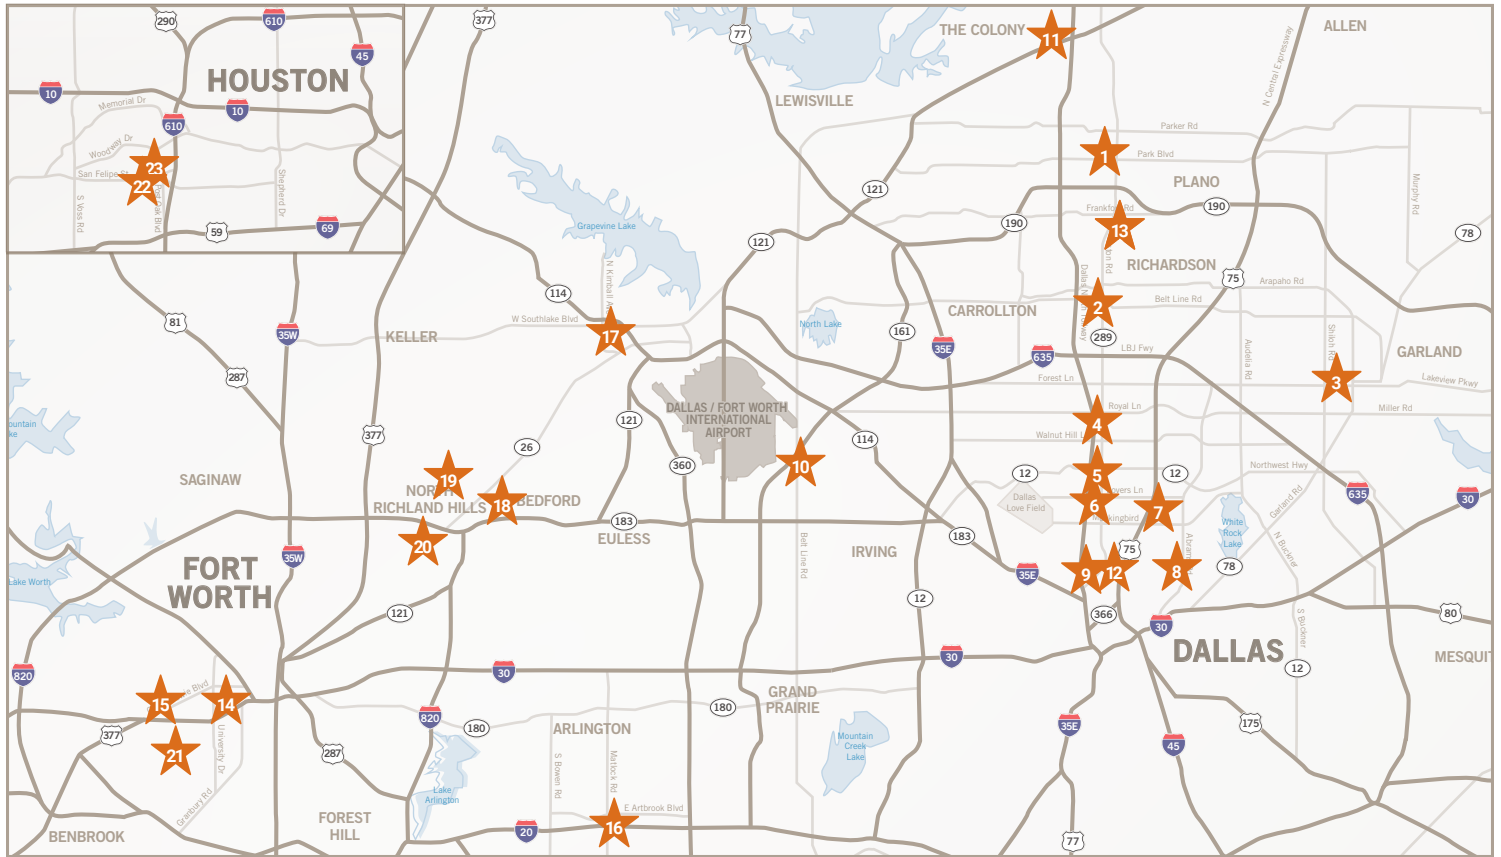

# Veritex Community Bank *Locations*

**1 PARK BRANCH**  
5049 W Park Blvd  
Plano, TX 75093  
(972) 398-7400

**2 ALEXIS BRANCH**  
14885 Preston Rd  
Dallas, TX 75254  
(469) 453-3660

**3 GARLAND BRANCH**  
622 Clara Barton Blvd  
Garland, TX 75042  
(972) 220-0600